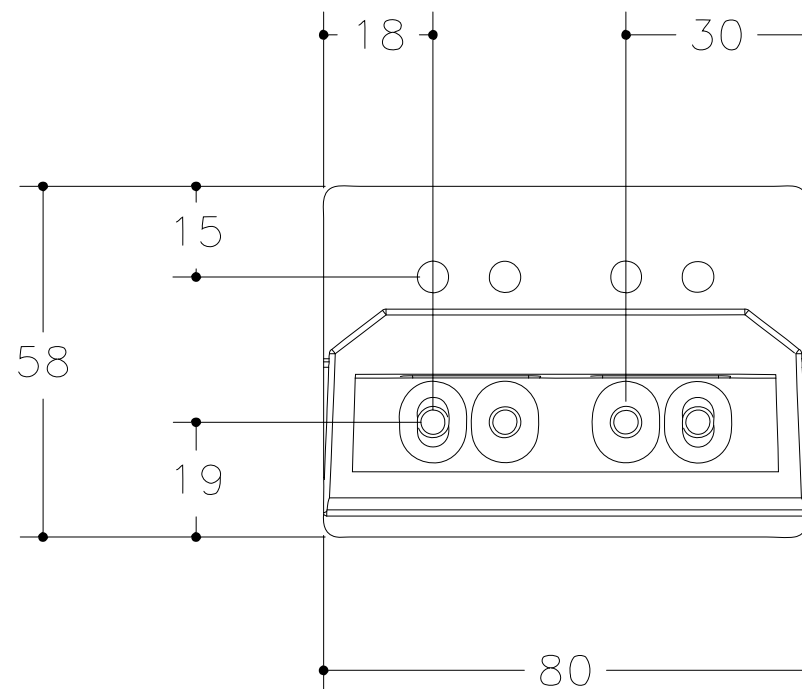

製品名称	鍵穴のないリモコンドアロックREMOCK	
正面図	製品型式	RE-01
株式会社 山本商事	図面No: RE0118021A	

縮尺

4 / 5

作成日

2018.07.31

製品名称	鍵穴のないリモコンドアロックREMOCK	
下面図	製品型式	RE-01
株式会社 山本商事	図面No: RE0118022A	

縮尺

4 / 5

作成日

2018.07.31

製品名称	鍵穴のないリモコンドアロックREMOCK	
側面図	製品型式	RE-01
株式会社 山本商事	図面No: RE0118023A	

縮尺

4 / 5

作成日

2018.07.31