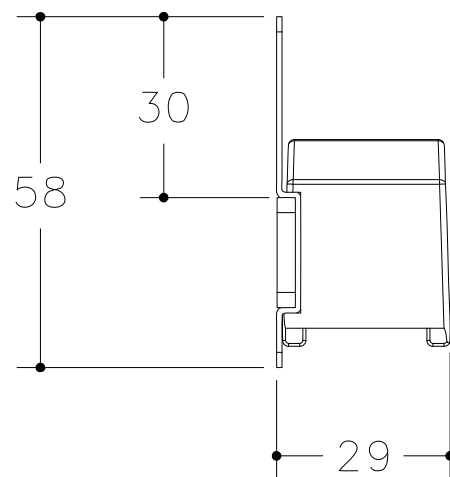

製品名称	鍵穴のないリモコンドアロックREMOCK	
正面図	製品型式	RE-01
株式会社 山本商事	図面No: RE0118021A	

縮尺

4 / 5

作成日

2018.07.31

製品名称	鍵穴のないリモコンドアロックREMOCK	
下面図	製品型式	RE-01
株式会社 山本商事	図面No: RE0118022A	

縮尺

4 / 5

作成日

2018.07.31

製品名称	鍵穴のないリモコンドアロックREMOCK	
側面図	製品型式	RE-01
株式会社 山本商事	図面No: RE0118023A	

縮尺

4 / 5

作成日

2018.07.31