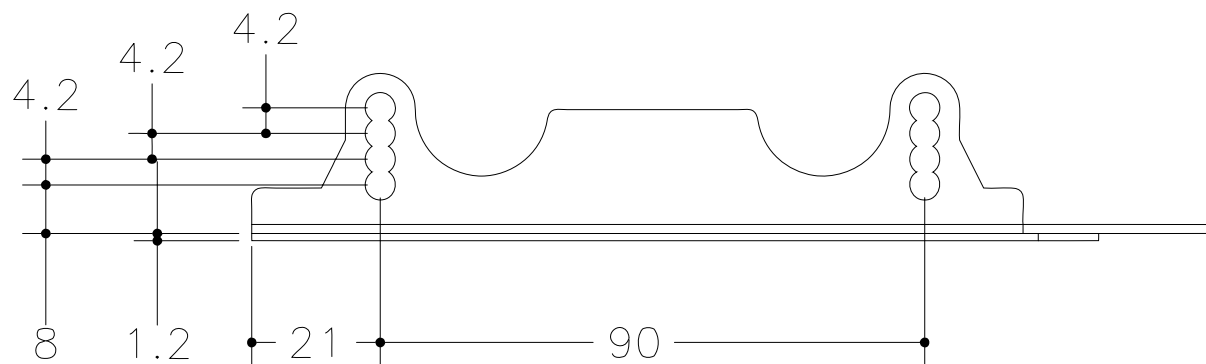

製品名称	鍵穴のないリモコンドアロックREMOCK	
正面図	製品型式	RE-01
株式会社 山本商事	図面No: RE0118011A	

縮尺

4 / 5

作成日

2018.07.31

製品名称	鍵穴のないリモコンドアロックREMOCK	
下面図	製品型式	RE-01
有限会社 山本商事	図面No: RE0118012A	

縮尺

4 / 5

作成日

2018.07.31

縮尺	4 / 5	作成日	2018.07.31	製品名称	鍵穴のないリモコンドアロックREMOCK	
				側面図	製品型式	RE-01
				有限会社 山本商事	図面No: RE0118013A	