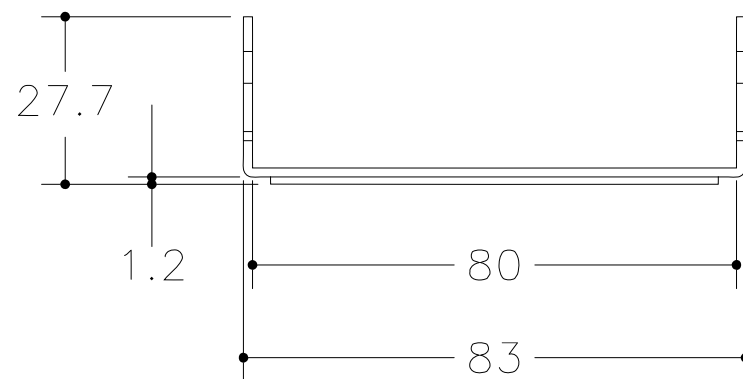

製品名称	鍵穴のないリモコンドアロックREMOCK	
正面図	製品型式	RE-01
株式会社 山本商事	図面No: RE0118011A	

縮尺

4 / 5

作成日

2018.07.31

製品名称	鍵穴のないリモコンドアロックREMOCK	
下面図	製品型式	RE-01
有限会社 山本商事	図面No: RE0118012A	

縮尺

4 / 5

作成日

2018.07.31

縮尺	4 / 5	作成日	2018.07.31	製品名称	鍵穴のないリモコンドアロックREMOCK	
				側面図	製品型式	RE-01
				有限会社 山本商事	図面No: RE0118013A	