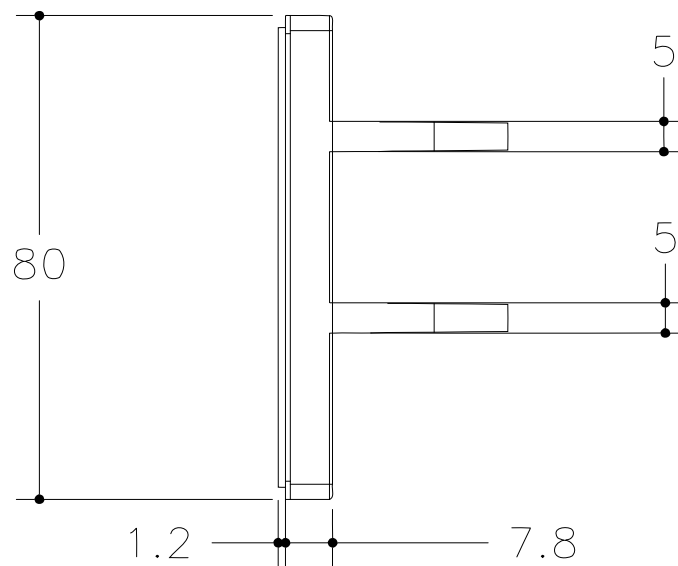

製品名称	鍵穴のないリモコンドアロックLOCKEY	
正面図	製品型式	SW-01
有限会社 山本商事	図面No: SW0118001C	

縮尺

4 / 5

作成日

2018.08.20

製品名称	鍵穴のないリモコンドアロックLOCKEY	
下面図	製品型式	SW-01
株式会社 山本商事	図面No: SW0118002C	

縮尺

4 / 5

作成日

2018.08.20

製品名称	鍵穴のないリモコンドアロックLOCKEY	
側面図	製品型式	SW-01
有限会社 山本商事	図面No: SW0118003C	

縮尺

4 / 5

作成日

2018.08.20