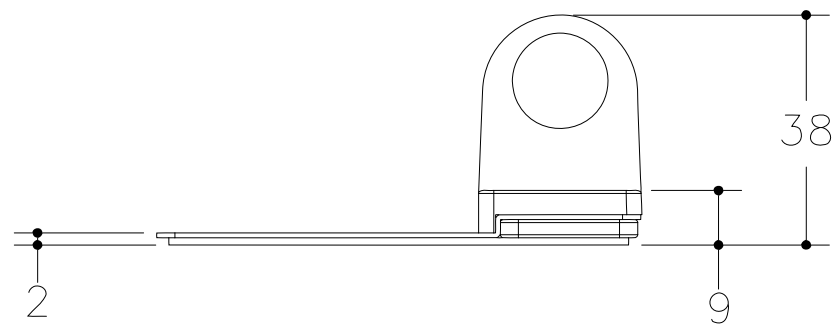

製品名称	鍵穴のないリモコンドアロックLOCKEY	
正面図	製品型式	SW-01
有限会社 山本商事	図面No: SW0118001C	

縮尺

4 / 5

作成日

2018.08.20

製品名称	鍵穴のないリモコンドアロックLOCKEY	
下面図	製品型式	SW-01
株式会社 山本商事	図面No: SW0118002C	

縮尺

4 / 5

作成日

2018.08.20

製品名称	鍵穴のないリモコンドアロックLOCKEY	
側面図	製品型式	SW-01
有限会社 山本商事	図面No: SW0118003C	

縮尺

4 / 5

作成日

2018.08.20