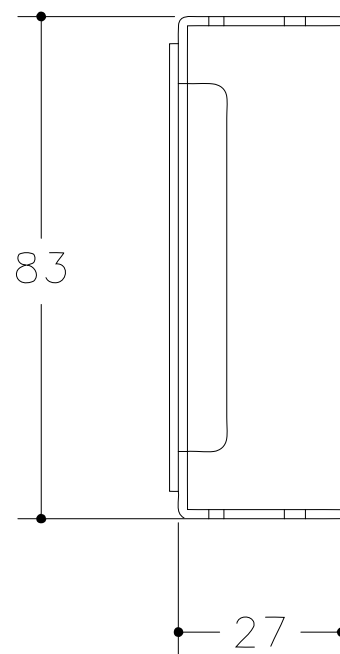

製品名称	鍵穴のないリモコンドアロックLOCKEY	
正面図	製品型式	SW-01
株式会社 山本商事	図面No: SW0118001B	

縮尺

4 / 5

作成日

2018.08.20

縮尺	4 / 5	作成日	2018.08.20	製品名称	鍵穴のないリモコンドアロックLOCKEY	
				下面図	製品型式	SW-01
				有限会社 山本商事	図面No: SW0118002B	

製品名称	鍵穴のないリモコンドアロックLOCKEY	
側面図	製品型式	SW-01
株式会社 山本商事	図面No: SW0118003B	

縮尺

4 / 5

作成日

2018.08.20