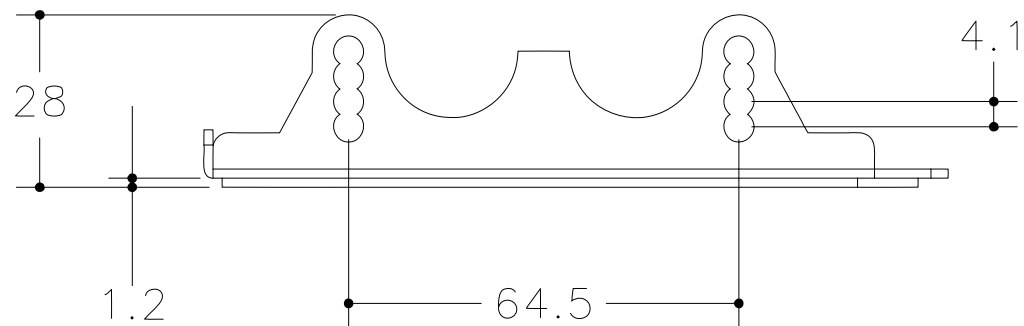

製品名称	鍵穴のないリモコンドアロックLOCKEY	
正面図	製品型式	SW-01
株式会社 山本商事	図面No: SW0118001B	

縮尺

4 / 5

作成日

2018.08.20

縮尺	4 / 5	作成日	2018.08.20	製品名称	鍵穴のないリモコンドアロックLOCKEY	
				下面図	製品型式	SW-01
				有限会社 山本商事	図面No: SW0118002B	

製品名称	鍵穴のないリモコンドアロックLOCKEY	
側面図	製品型式	SW-01
株式会社 山本商事	図面No: SW0118003B	

縮尺

4 / 5

作成日

2018.08.20