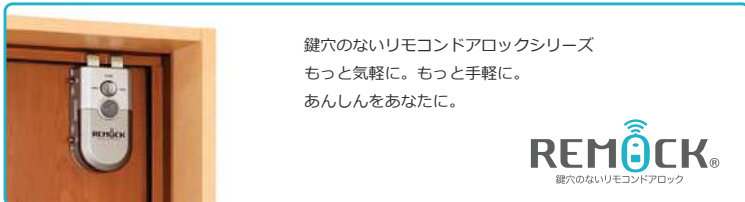

【追加・補修用部品】

リモコン

キャッチ

ベースカバー

【別売部品】

室内用リモコン

製品仕様

製品名	鍵穴のないリモコンドアロック LOCKEY
型式	SW-01
本体色	シルバー
サイズ	本体 148(D)×93(W)×35(H)mm リモコン 60(D)×30.5(W)×11.5(H)mm ベースカバー 123(D)×82.5(W)×23.5(H)mm キャッチ 80(D)×80(W)×38(H)mm
質量	本体 530g リモコン 20g ベースカバー 130g キャッチ 150g
動作温度	-10℃～60℃
動作湿度	5%～85%
電源	本体 単三アルカリ乾電池 ×2 リモコン ボタン型リチウム電池 ×1
電波方式	微弱電波コード変調式
電波コード数	約2億6,000万通り
登録リモコン数	最大16個
メモリー	消去再登録可能
応答時間	2秒以下
応答距離	外部から 直線(ドア越し)0.5～4m 室内から 直線(ドア越し)0.5～6m ※1
安全機能	電池交換お知らせ機能(電池残量少でLEDランプが点滅し施錠音が変わる)
電池寿命	約6ヶ月～1年 ※2
貼付方法	接着する表面の油分、水分、埃を除去し治具等により50N/cm以上の圧力で接着。室温が10℃以下の場合にはシート及び被着体を20℃以上に加熱する事が望ましい。
保証	本体、リモコン 購入日より1年間 ※3
他の補償	REMOCK プレミアムサポート 製品購入日より1年間 ※4
付属品	本体、リモコン ×4、ベースカバー、キャッチ、単三アルカリ乾電池 ×2、ボタン型リチウム電池 ×4、ビス ×7、リング ×2、取扱説明書兼保証書

※1 ご使用環境によって異なり、環境によってはこの数値より減少する事や増大する事がございます。※2 1日20回使用時 ※3 製品パッケージ購入時のみとし補用品は対象外。※4 詳しくはホームページをご参照ください。

【パッケージ内容】

(本体+リモコン4個付)

鍵穴のないリモコンドアロック
LOCKEY

鍵穴のないリモコンドアロックシリーズ
もっと気軽に。もっと手軽に。
あんしんをあなたに。

REMOCK
鍵穴のないリモコンドアロック